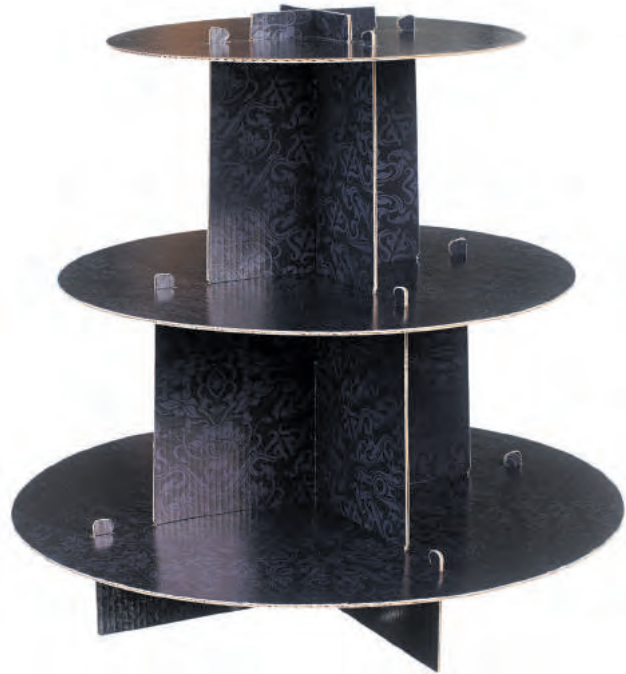

LES PRÉSENTOIRS JETABLES

DISPOSABLE DISPLAYS

NEW !

1

2

Existe en 2 Dimensions