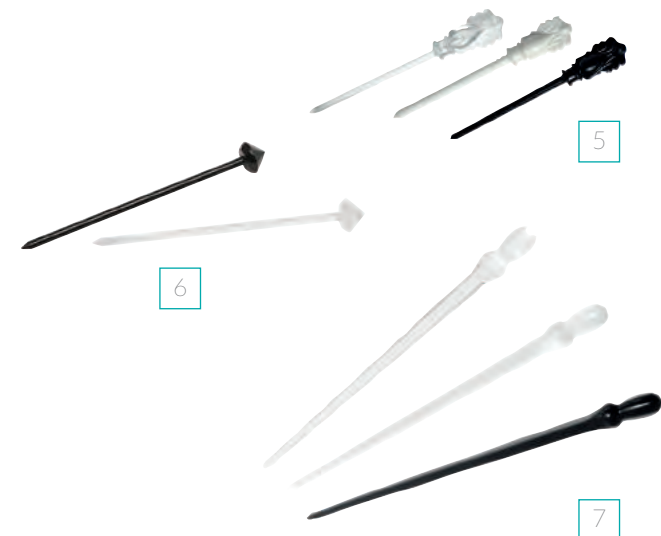

COLLECTIONS EDGAR'S

EDGAR'S COLLECTION

CUILLÈRE BAROQUE

Un style affirmé pour des cocktails luxueux

1 2 couleurs au choix.
Choice of 2 colours.

MINI COUVERTS BAROQUES

Pour vos réceptions raffinées

2 3 3 couleurs au choix.
Choice of 3 colours.

4

N°	Référence / Reference	Désignation / Description	Dimension / Size (mm)	Couleur ou Matière / Color or matter	Quantité / colis Items / case	UF
1	CS56006 CS56005	Cuillère Baroque Baroque spoon	124x35x23	Blanc / White Métallisé / Metallic	600	Paquet de 50
2	GVS11T GVS11B GVS11N	Mini cuillère Baroque Baroque mini spoon	110	Transparent Blanc / White Noir / Black	400	Pièce
3	GVF11T GVF11B GVF11N	Mini fourchette Baroque Baroque mini fork	110	Transparent Blanc / White Noir / Black	400	Pièce
4	VD05603	Assiette cocktail Manta carrée / Manta Cocktail square plate	140x140x15	Noir / Black	100	Pièce
5	PIK52T PIK52B PIK52N	Pique Elegance Elegance skewer	52	Transparent Blanc / White Noir / Black	2000	Pièce
6	PIK80T PIK80B PIK80N	Pique Diamant Diamant skewer	80	Transparent Blanc / White Noir / Black	2000	Pièce
7	PIK100T PIK100B PIK100N	Pique «100» «100» skewer	100	Transparent Blanc / White Noir / Black	2000	Pièce

5

6

7