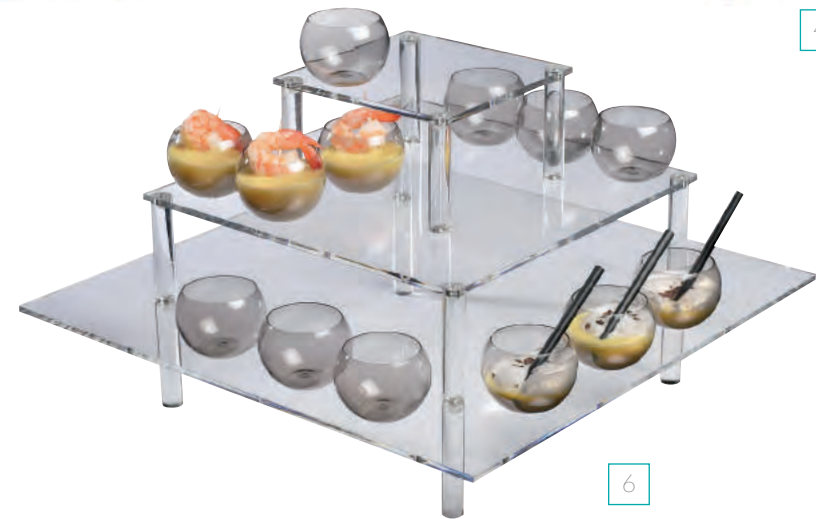

Les présentoirs jetables

Une gamme de présentoirs à usage unique, idéale pour dynamiser vos prestations cocktail et buffets sans service.

LES PRÉSENTOIRS JETABLES

DISPOSABLE DISPLAYS

Fournis avec 4 ravers

LES PRÉSENTOIRS RÉUTILISABLES

REUSABLE DISPLAYS

1

2 30 ml

3

4

5

6