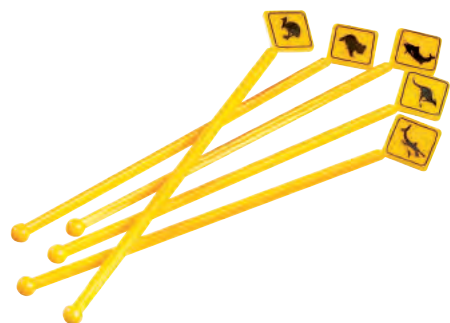

LES VERRES PLASTIQUE

PLASTICS CUPS

American Party

8

Un agitateur extracteur de jus, spécial mojito

N°	Référence / Reference	Désignation / Description	Dimension / Size (mm)	Contenance / Capacity	Couleur ou Matière / Color or matter	Quantité / colis Items / case	UF
1	GC18119	Verre à pied / Stemmed cup	H105 Ø62	200 ml	Transparent	250	Pièce
2	GC18118	Verre octogonal / Octogonal cup	H100 Ø68	250 ml	Transparent	1000	Pièce
3	GC18170	Verre Tubby / Tubby cup	H105 Ø47	130 ml	Transparent	200	Pièce
4	GC03120	Verre emballé individuellement / Single packed cup	H99 Ø60	250 ml	Transparent	600	Pièce
5	GC18101	Gobelet PP / Glass made of PP	H97 Ø70	220 ml	Transparent	3000	Pièce
	GP03106		H97 Ø70		Blanc / White		

N°	Référence / Reference	Désignation / Description	Dimension / Size (mm)	Contenance / Capacity	Couleur ou Matière / Color or matter	Quantité / colis Items / case	UF
6	GC40100	Gobelet shooter / Cup	H50 Ø50	60 ml	Rouge / Red	2000	Paquet 100
7	GC40130 GC40131	Gobelet / Cup	H110 Ø95	400 ml	Rouge / Red Bleu / Blue	1500 1500	Paquet de 50
8	V010310	Agitateur Roadsign / Cocktail stirrer Roadsign	180x27x8	-	Jaune / Yellow	2000	Paquet 100
9	V010300	Agitateur Smiley / Cocktail stirrer Smiley	180x25x8	-	Mulicolore	2000	Paquet 100
10	V010330	Agitateur Mojito / Mojito cocktail stirrer black	170x30x21	-	Noir / Black	800	Paquet 100
11	CS40001	Cuillère à cocktail / Cocktail spoon	175x25x10	-	Transparent	1000	Pièce