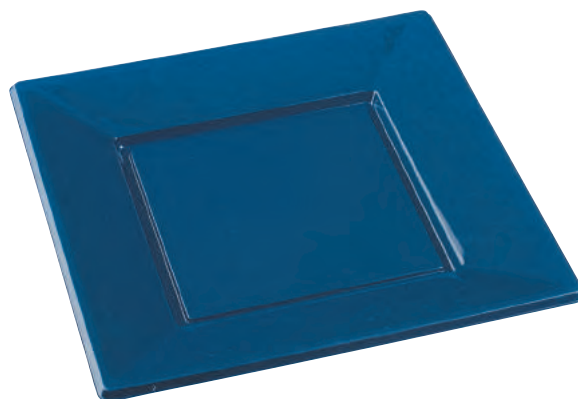

COLLECTION COLORS COLORS COLLECTION

1 NEW !
4 couleurs au choix.
Choice of 4 colours.