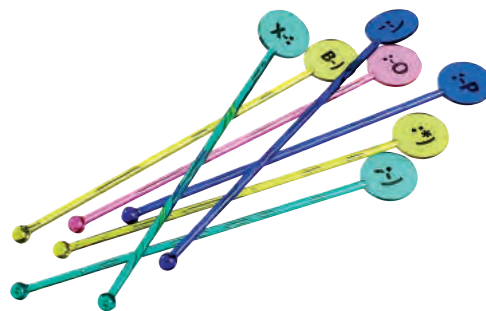

LES VERRES PLASTIQUE

PLASTICS CUPS

American Party

9

Un agitateur extracteur de jus, spécial mojito

N°	Référence / Reference	Désignation / Description	Dimension / Size (mm)	Contenance / Capacity	Couleur ou Matière / Color or matter	Quantité / colis Items / case	UF
1	GC18119	Verre à pied / Stemmed cup	H105 Ø62	200 ml	Transparent	250	Pièce
2	GC18118	Verre octogonal / Octogonal cup	H100 Ø68	250 ml	Transparent	1000	Pièce
3	GC18170	Verre Tubby / Tubby cup	H105 Ø47	130 ml	Transparent	200	Pièce
4	GC03120	Verre emballé individuellement / Single packed cup	H99 Ø60	250 ml	Transparent	600	Pièce
5	GC18101	Gobelet PP / Glass made of PP	H97 Ø70	220 ml	Transparent	3000	Pièce
	GP03106		H97 Ø70		Blanc / White		

N°	Référence / Reference	Désignation / Description	Dimension / Size (mm)	Contenance / Capacity	Couleur ou Matière / Color or matter	Quantité / colis Items / case	UF
6	GC40100	Gobelet shooter / Cup	H50 Ø50	60 ml	Rouge / Red	2000	Paquet 100
7	GC40130 GC40131	Gobelet / Cup	H110 Ø95	400 ml	Rouge / Red Bleu / Blue	1500 1500	Paquet de 50
8	V010310	Agitateur Roadsign / Cocktail stirrer Roadsign	180x27x8	-	Jaune / Yellow	2000	Paquet 100
9	V010300	Agitateur Smiley / Cocktail stirrer Smiley	180x25x8	-	Mulicolore	2000	Paquet 100
10	V010330	Agitateur Mojito / Mojito cocktail stirrer black	170x30x21	-	Noir / Black	800	Paquet 100
11	CS40001	Cuillère à cocktail / Cocktail spoon	175x25x10	-	Transparent	1000	Pièce