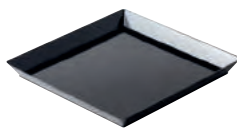

COLLECTION QUARTZ

QUARTZ COLLECTION

GAMME QUARTZ

Une large gamme de 7 références pour répondre à tous vos besoins :
plateaux-repas, vente à emporter,...

**COUVERCLE
PYRAMIDAL**

**COUVERCLE
DROIT**

3 COULEURS AU CHOIX

1 90 mm

2 100 mm

3 130 mm

4 160 mm

5 170x60 mm

6 185x130 mm

N°	Référence / Reference	Désignation / Description	Dimension / Size (mm)	Couleur ou Matière / Color or matter	Quantité / colis Items / case	UF
1	PS30400	Assiette Quartz / Quartz plate	90x90x17	Transparent	200	Pièce
	PS30402			Transp. vert		
	PS30403			Noir / Black		
	PS30409	Couvercle pour assiette Quartz Lid for Quartz plate	95x95x35	Transparent		
	PS30407	Couvercle droit pour assiette Quartz / Straight lid for Quartz plate				
2	PS31300	Assiette Quartz / Quartz plate	100x100x17	Transparent	200	Pièce
	PS31301			Transp. vert		
	PS31303			Noir / Black		
	PS31309	Couvercle haut pour assiette Quartz High lid for Quartz plate	105x105x50	Transparent		
	PS31307	Couvercle droit pour assiette Quartz / Straight lid for Quartz plate	105x105x35	Transparent		
3	PS31310	Assiette Quartz / Quartz plate	130x130x17	Transparent	200	Pièce
	PS30440			Transp. vert		
	PS30443			Noir / Black		
	PS30449	Couvercle pour assiette Quartz Lid for Quartz plate	135x135x35	Transparent		
	PS30447	Couvercle droit pour assiette Quartz / Straight lid for Quartz plate				