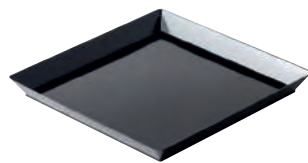

COLLECTION QUARTZ

QUARTZ COLLECTION

GAMME QUARTZ

Une large gamme de 7 références pour répondre à tous vos besoins :
plateaux-repas, vente à emporter,...

**COUVERCLE
PYRAMIDAL**

**COUVERCLE
DROIT**

3 COULEURS AU CHOIX

1 90 mm

2 100 mm

3 130 mm

4 160 mm

5 170x60 mm

6 185x130 mm

N°	Référence / Reference	Désignation / Description	Dimension / Size (mm)	Couleur ou Matière / Color or matter	Quantité / colis Items / case	UF
1	PS30400	Assiette Quartz / Quartz plate	90x90x17	Transparent	200	Pièce
	PS30402			Transp. vert		
	PS30403			Noir / Black		
	PS30409	Couvercle pour assiette Quartz Lid for Quartz plate	95x95x35	Transparent		
	PS30407	Couvercle droit pour assiette Quartz / Straight lid for Quartz plate				
2	PS31300	Assiette Quartz / Quartz plate	100x100x17	Transparent	200	Pièce
	PS31301			Transp. vert		
	PS31303			Noir / Black		
	PS31309	Couvercle haut pour assiette Quartz High lid for Quartz plate	105x105x50	Transparent		
	PS31307	Couvercle droit pour assiette Quartz / Straight lid for Quartz plate	105x105x35	Transparent		
3	PS31310	Assiette Quartz / Quartz plate	130x130x17	Transparent	200	Pièce
	PS30440			Transp. vert		
	PS30443			Noir / Black		
	PS30449	Couvercle pour assiette Quartz Lid for Quartz plate	135x135x35	Transparent		
	PS30447	Couvercle droit pour assiette Quartz / Straight lid for Quartz plate				