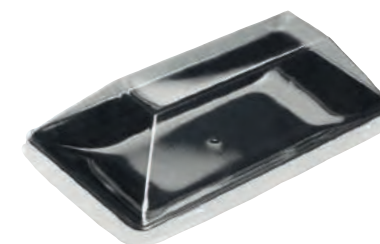

5 3 couleurs au choix.
Choice of 3 colours.
130x65 mm

N°	Référence / Reference	Désignation / Description	Dimension / Size (mm)	Couleur ou Matière / Color or matter	Quantité / colis Items / case	UF	N°	Référence / Reference	Désignation / Description	Dimension / Size (mm)	Couleur ou Matière / Color or matter	Quantité / colis Items / case	UF		
1	PL20340	Assiette Fluid' / Fluid' plate	200x90x15	Transparent	100	Pièce	4	PL20270	Coupelle Fluid' / Fluid' plate	130x120x26	Transparent	200	Pièce		
	PL20342			Blanc / White				Blanc / White							
	PL20343			Noir / Black				Noir / Black							
	PL20349	Couvercle pour assiette Fluid' / Lid for Fluid plate	205x95x40	Transparent	PL20273	Noir / Black									
2	PL20350	Assiette Fluid' / Fluid' plate	270x110x15	Transparent	100	Pièce	PL20269	Couvercle pour coupelle Fluid' / Lid for Fluid plate	135x120x40	Transparent	5	PL20370	Assiette Fluid' / Fluid' plate	130x65x10	Transparent
	PL20352			Blanc / White			Blanc / White								
	PL20353			Noir / Black			Noir / Black								
	PL20359	Couvercle pour assiette Fluid' / Lid for Fluid plate	275x115x40	Transparent	PL20372	Blanc / White									
3	PL20380	Coupelle Fluid' / Fluid' plate	95x85x25	Transparent	200	Pièce	PL20373	Assiette Fluid' / Lid for Fluid plate	135x70x35	Transparent	PL20377	Noir / Black			
	PL20382			Blanc / White			Blanc / White								
	PL20383			Noir / Black			Noir / Black								
	PL20389	Couvercle pour coupelle Fluid' / Lid for Fluid plate	120x90x40	Transparent	PL20379	Transparent