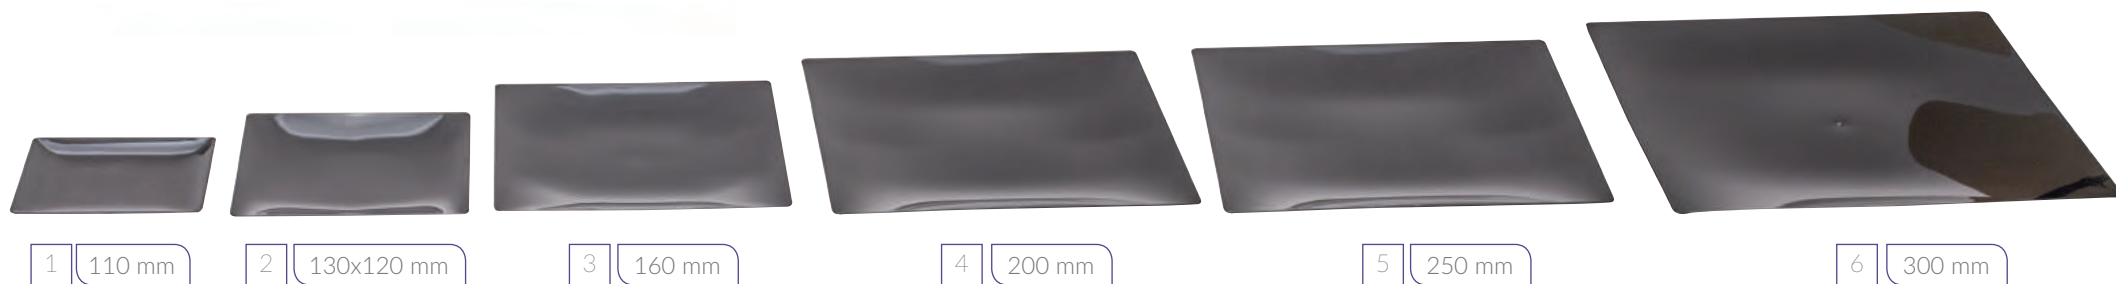

N°	Référence / Reference	Désignation / Description	Dimension / Size (mm)	Couleur ou Matière / Color or matter	Quantité / colis / Items / case	UF	N°	Référence / Reference	Désignation / Description	Dimension / Size (mm)	Couleur ou Matière / Color or matter	Quantité / colis / Items / case	UF
1	PL20240	Assiette Fluid' / Fluid' plate	110x110x13	Transparent	100	Pièce	4	PL20220	Assiette Fluid' / Fluid' plate	200x200x13	Transparent	100	Pièce
	PL20242		110x110x13	Blanc / White						Blanc / White			
	PL20243		110x110x13	Noir / Black						Noir / Black			
	PL20249	Couvercle pour assiette Fluid' / Lid for Fluid plate	115x115x40	Transparent					200				
2	PL20260	Assiette Fluid' / Fluid' plate	130x120x11	Transparent	100	Pièce	5	PS50210	Assiette Fluid' / Fluid' plate	250x250x13	Transparent	50	Paquet de 10 Pièce
	PL20262		130x120x11	Blanc / White						Blanc / White			
	PL20263		130x120x11	Noir / Black						Noir / Black			
	PL20269	Couvercle pour coupelle et assiette Fluid' / Lid for Fluid' plate and dish	140x120x40	Transparent					200				
3	PS50230	Assiette Fluid' / Fluid' plate	160x160x13	Transparent	100	Pièce	6	PL20200	Assiette Fluid' / Fluid' plate	300x300x15	Transparent	50	Pièce
	PL20232		160x160x13	Blanc / White						Blanc / White			
	PL20233		160x160x13	Noir / Black						Noir / Black			
	PL20239	Couvercle pour assiette Fluid' / Lid for Fluid plate	168x168x40	Transparent					200				
								PL20209	Couvercle pour assiette Fluid' / Lid for Fluid plate	310x310x45	Transparent