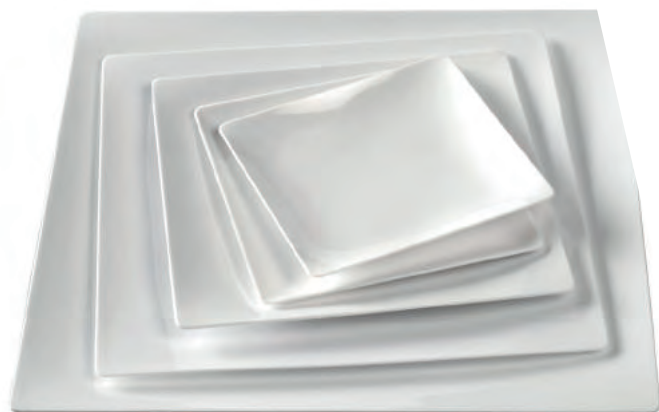

La Vaisselle Surface

Un design élégant, des angles arrondis et une matière résistante font de la gamme de vaisselle Surface un atout pour toutes vos prestations.

1 NEW !

2 NEW !

3 NEW !

4 140 ml

NEW !

N°	Référence / Reference	Désignation / Description	Dimension / Size (mm)	Contenance / Capacity	Couleur ou Matière / Color or matter	Quantité / colis Items / case	UF
1	PS31702	Assiette Surface / Surface plate	180x160x17	-	Blanc / White	160	Pièce
	PS31709	Couvercle pour assiette Surface / Lid for Surface plate	180,5x160,5x33	-	Transparent		
2	PS31712	Assiette Surface / Surface plate	160x100x17	-	Blanc / White	160	Pièce
	PS31719	Couvercle pour assiette Surface / Lid for Surface plate	160,5x100,5x33	-	Transparent		
3	PS31722	Assiette Surface / Surface plate	140x90x17	-	Blanc / White	320	Pièce
	PS31729	Couvercle pour assiette Surface / Lid for Surface plate	145,5x95,5x33	-	Transparent		
4	GC18700	Verre Surface / Surface glass	57x40x110	140 ml	Transparent	200	Pièce

Conçue pour s'adapter à son plateau (voir p.134), la vaisselle Surface est disponible en 3 formats d'assiette avec couvercle et au format verre.

LA COLLECTION FLUID'

FLUID' COLLECTION

ASSORTIMENT COMPLET.
Full assortment.