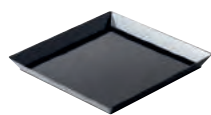

COLLECTION QUARTZ

QUARTZ COLLECTION

GAMME QUARTZ

Une large gamme de 7 références pour répondre à tous vos besoins :
plateaux-repas, vente à emporter,...

**COUVERCLE
PYRAMIDAL**

**COUVERCLE
DROIT**

3 COULEURS AU CHOIX

1 90 mm

2 100 mm

3 130 mm

4 160 mm

5 170x60 mm

6 185x130 mm

N°	Référence / Reference	Désignation / Description	Dimension / Size (mm)	Couleur ou Matière / Color or matter	Quantité / colis Items / case	UF
1	PS30400	Assiette Quartz / Quartz plate	90x90x17	Transparent	200	Pièce
	PS30402			Transp. vert		
	PS30403			Noir / Black		
	PS30409	Couvercle pour assiette Quartz Lid for Quartz plate	95x95x35	Transparent		
	PS30407	Couvercle droit pour assiette Quartz / Straight lid for Quartz plate				
2	PS31300	Assiette Quartz / Quartz plate	100x100x17	Transparent	200	Pièce
	PS31301			Transp. vert		
	PS31303			Noir / Black		
	PS31309	Couvercle haut pour assiette Quartz High lid for Quartz plate	105x105x50	Transparent		
	PS31307	Couvercle droit pour assiette Quartz / Straight lid for Quartz plate	105x105x35	Transparent		
3	PS31310	Assiette Quartz / Quartz plate	130x130x17	Transparent	200	Pièce
	PS30440			Transp. vert		
	PS30443			Noir / Black		
	PS30449	Couvercle pour assiette Quartz Lid for Quartz plate	135x135x35	Transparent		
	PS30447	Couvercle droit pour assiette Quartz / Straight lid for Quartz plate				